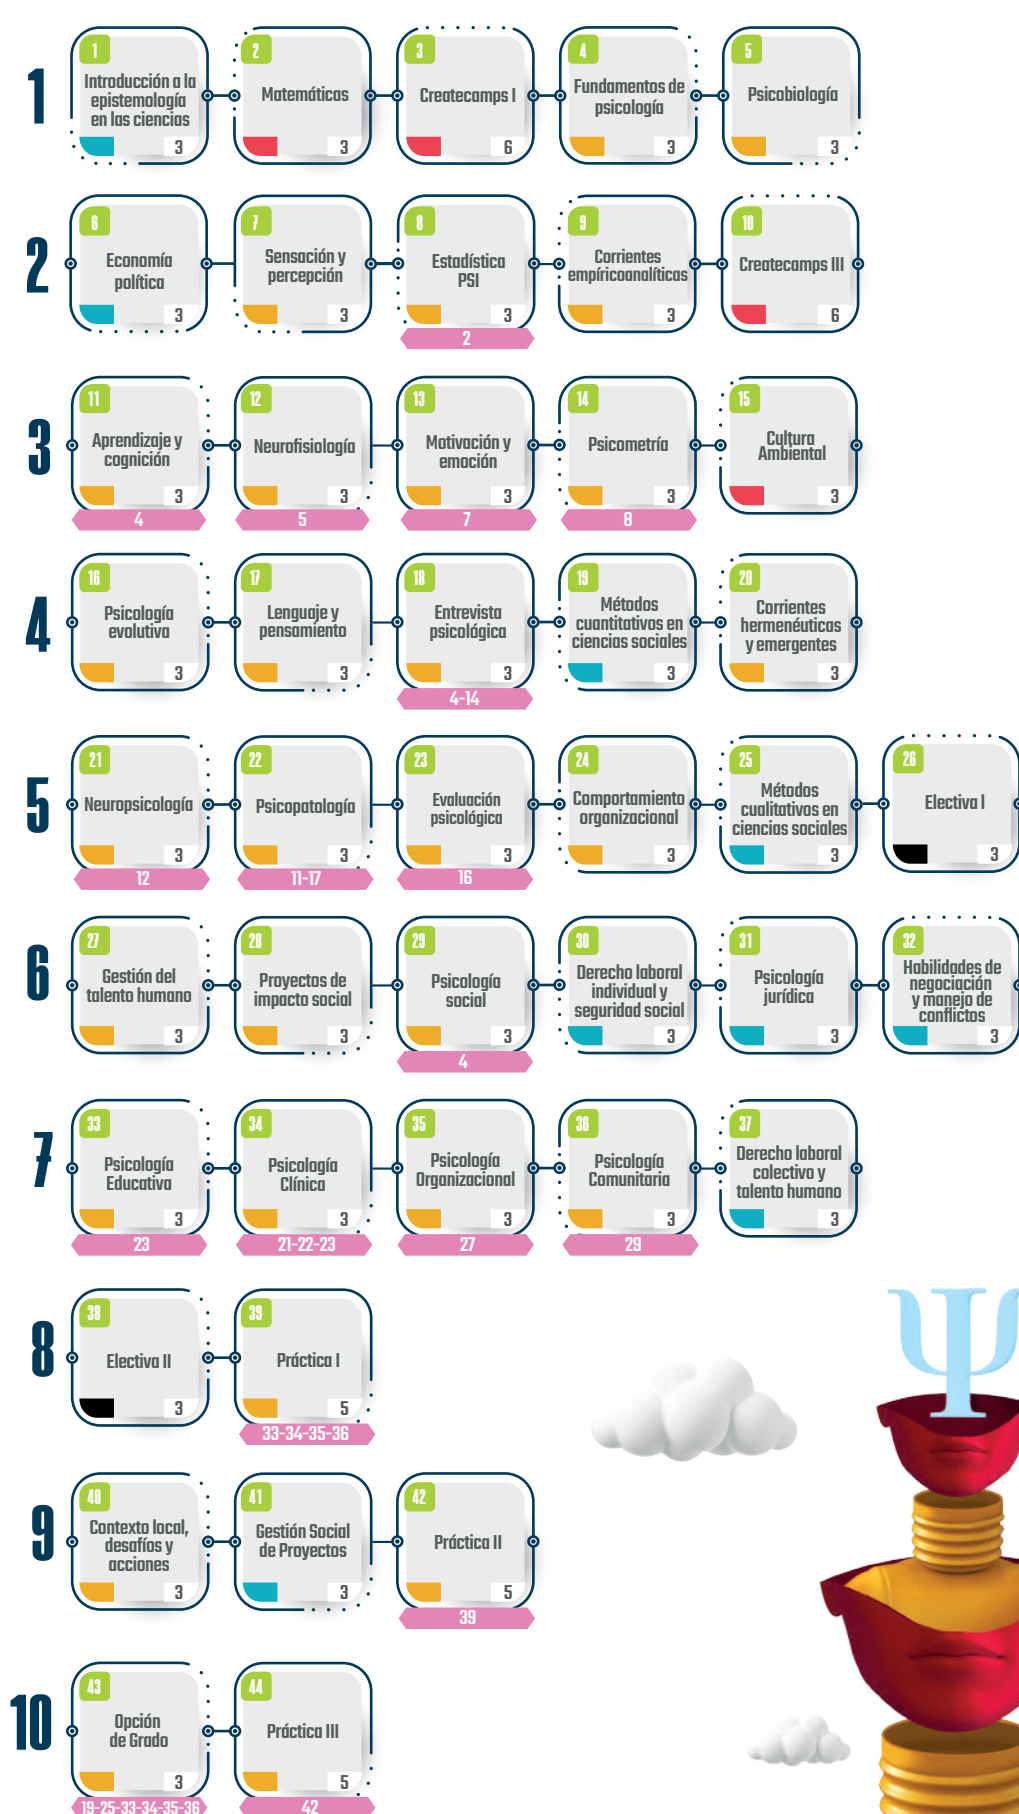

¿CÓMO?

ES EL CAMINO DE UN INCONFORME?

Durante tu pregrado en Psicología fortalecerás tus conocimientos a través de un plan de estudios dividido en diez semestres con diferentes materias:

- Bloque Institucional
- Bloque de Facultad
- Bloque por Programa
- Bloque Electivo
- Créditos
- N° Asignatura
- Prerrequisitos