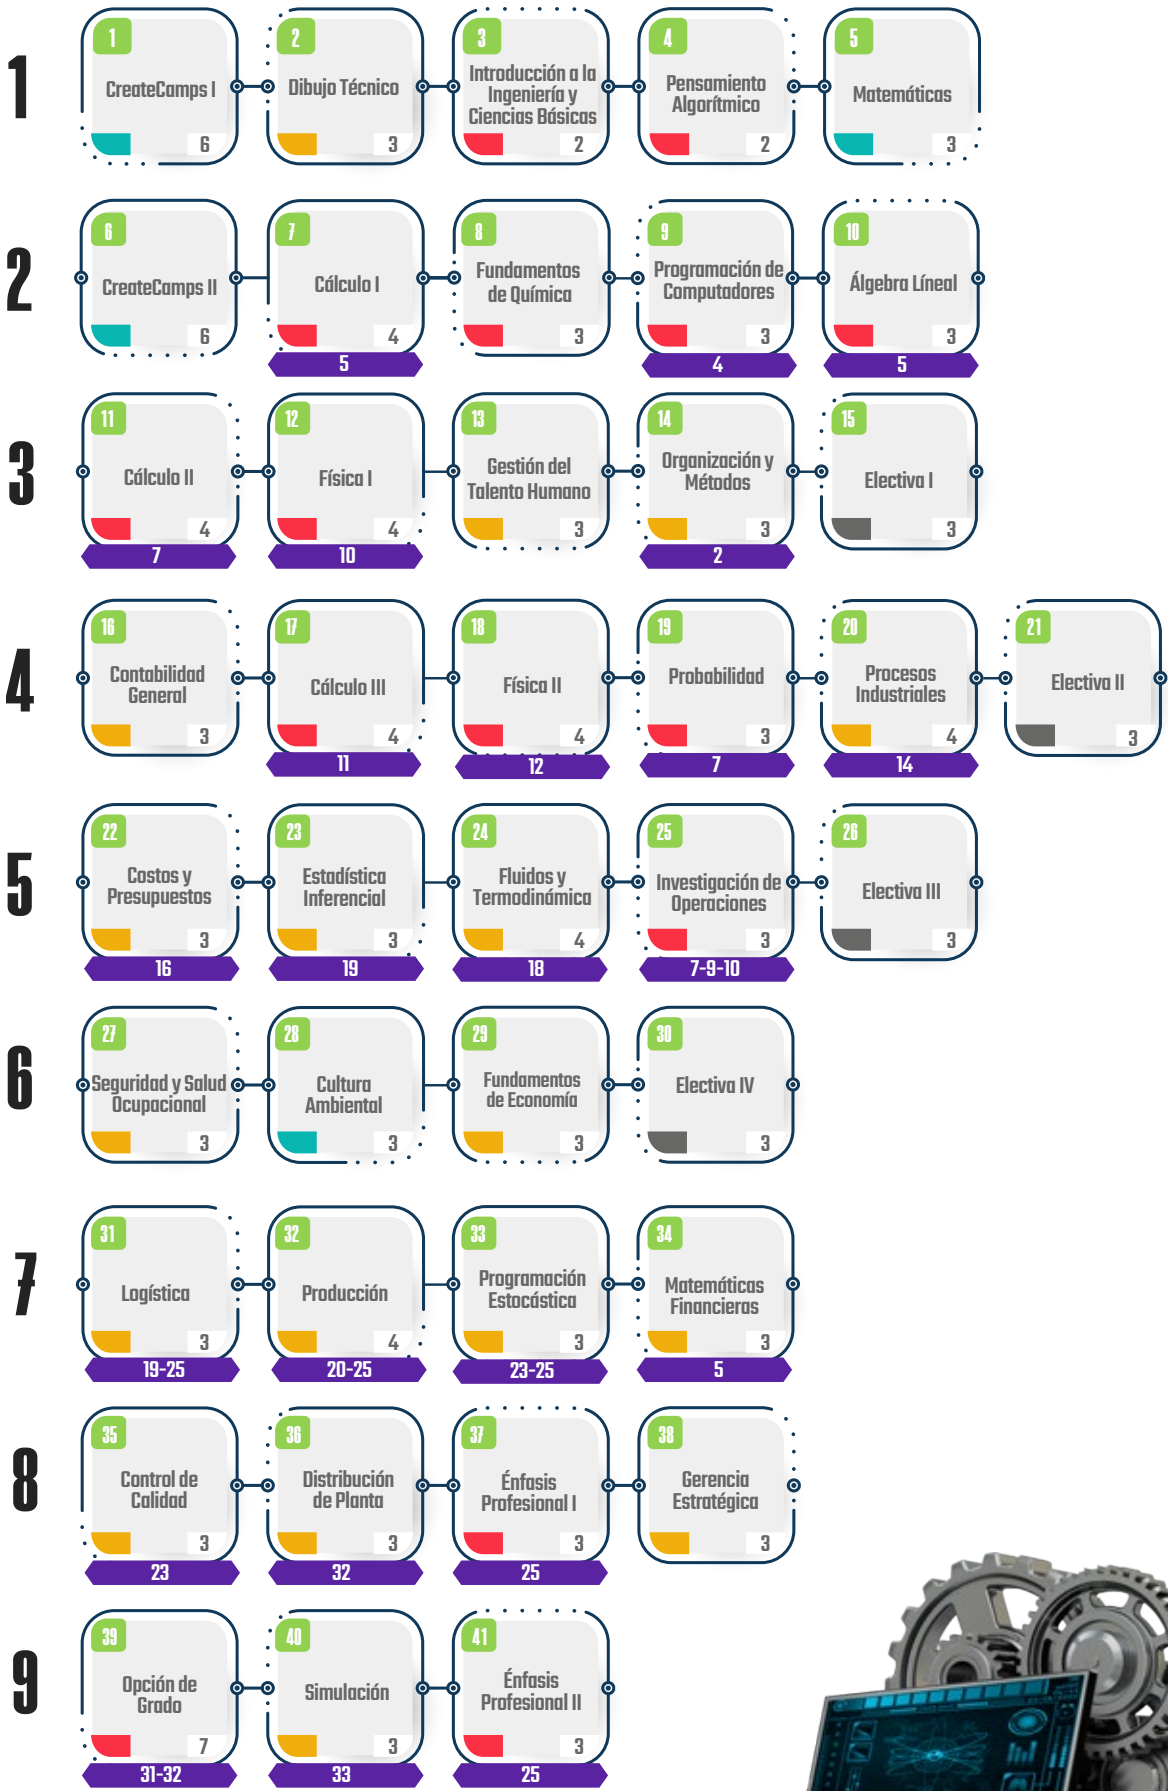

- Diseñador y coordinador de procesos de producción.
 - Jefe de planta y logística.
- Supervisores de líneas de producción.
 - Analistas de costos.

NO TE CONFORMES CON CUALQUIER

PREGRADO

CUANDO PUEDES...

MOSTRAR TODO TU PONTENCIAL

AL MUNDO

gracias a nuestro programa de movilidad internacional.

3

Transformar la sociedad desde la academia gracias a nuestros 8 semilleros de investigación, con los que podrás profundizar en diferentes áreas de interés de la Ingeniería Industrial.

¿CÓMO?

ES EL CAMINO DE UN INCONFORME?

Durante tu **pregrado en Ingeniería Industrial** fortalecerás tus conocimientos a través de un plan de estudios dividido en nueve semestres con diferentes materias:

- Bloque Institucional
- Bloque de Facultad
- Bloque por Programa
- Bloque Electivo
- Créditos
- N° Asignatura
- Prerequisitos

Reconocimiento de créditos: 6

- Emprendimiento: 3 créditos
- Investigación: 3 créditos
- Requisitos de Grado
- Requisito Institucional Inglés.