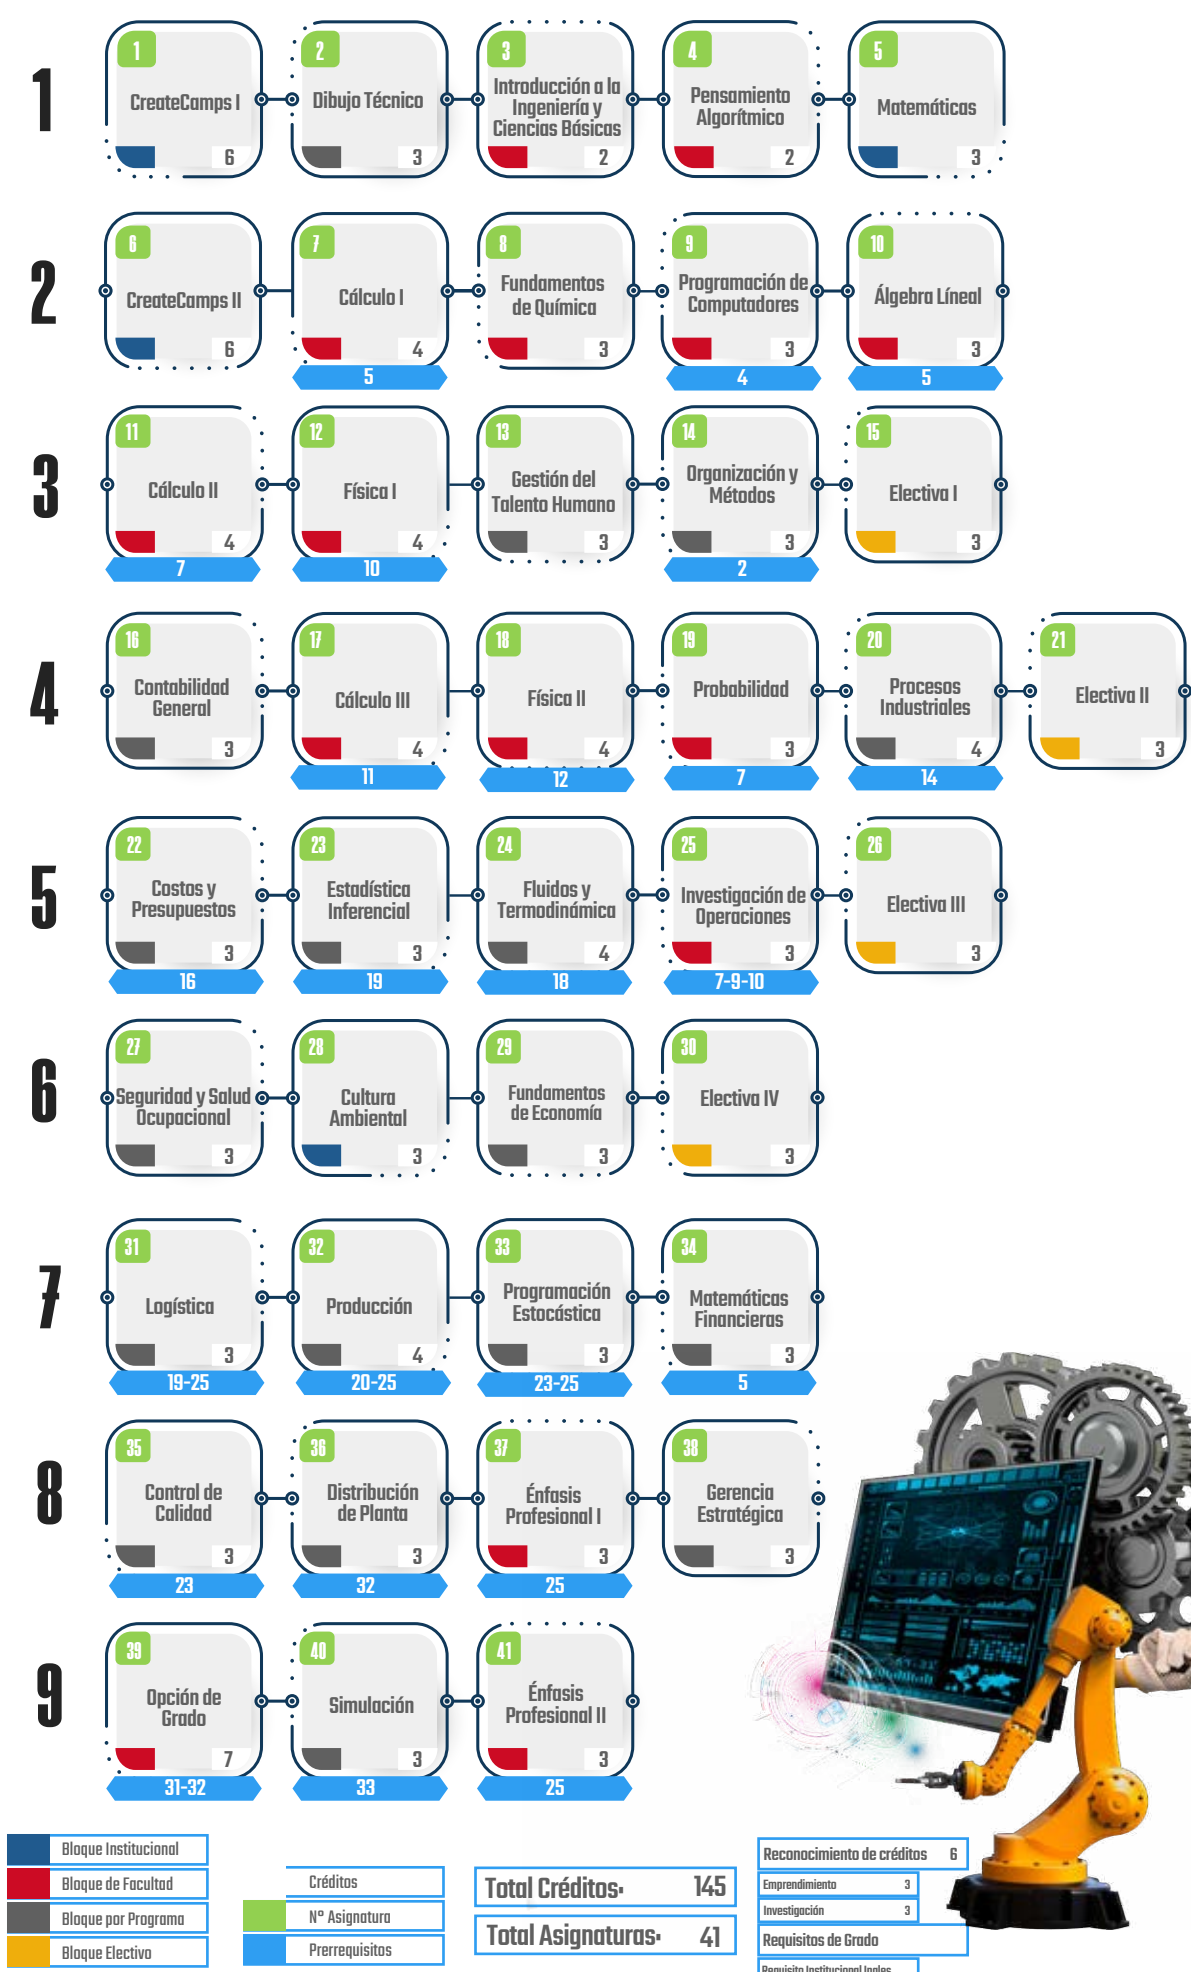

¿CÓMO?

ES EL CAMINO DE UN INCONFORME?

Durante tu **pregrado en Ingeniería Industrial** fortalecerás tus conocimientos a través de un plan de estudios dividido en nueve semestres con diferentes materias:

SI QUIERES HACER LA DIFERENCIA, BUSCA LO QUE TE APASIONA.

HAZ PARTE DE LOS QUE HACEN LA DIFERENCIA

Inscripciones abiertas

VALOR DEL SEMESTRE:

$ 5.499.000

Vig.2023

FINANCIACIÓN

Brindar más oportunidades hace la diferencia, por eso contamos con más de 10 alianzas para financiar tu matrícula y ayudarte a conectar con una educación diferente y de calidad.

Poli.edu.co

3022907400

Citycampus: calle 61 7 - 69
Campus Bogotá: calle 57 3 - 00 este

#SomosDiferentesSomosPoli